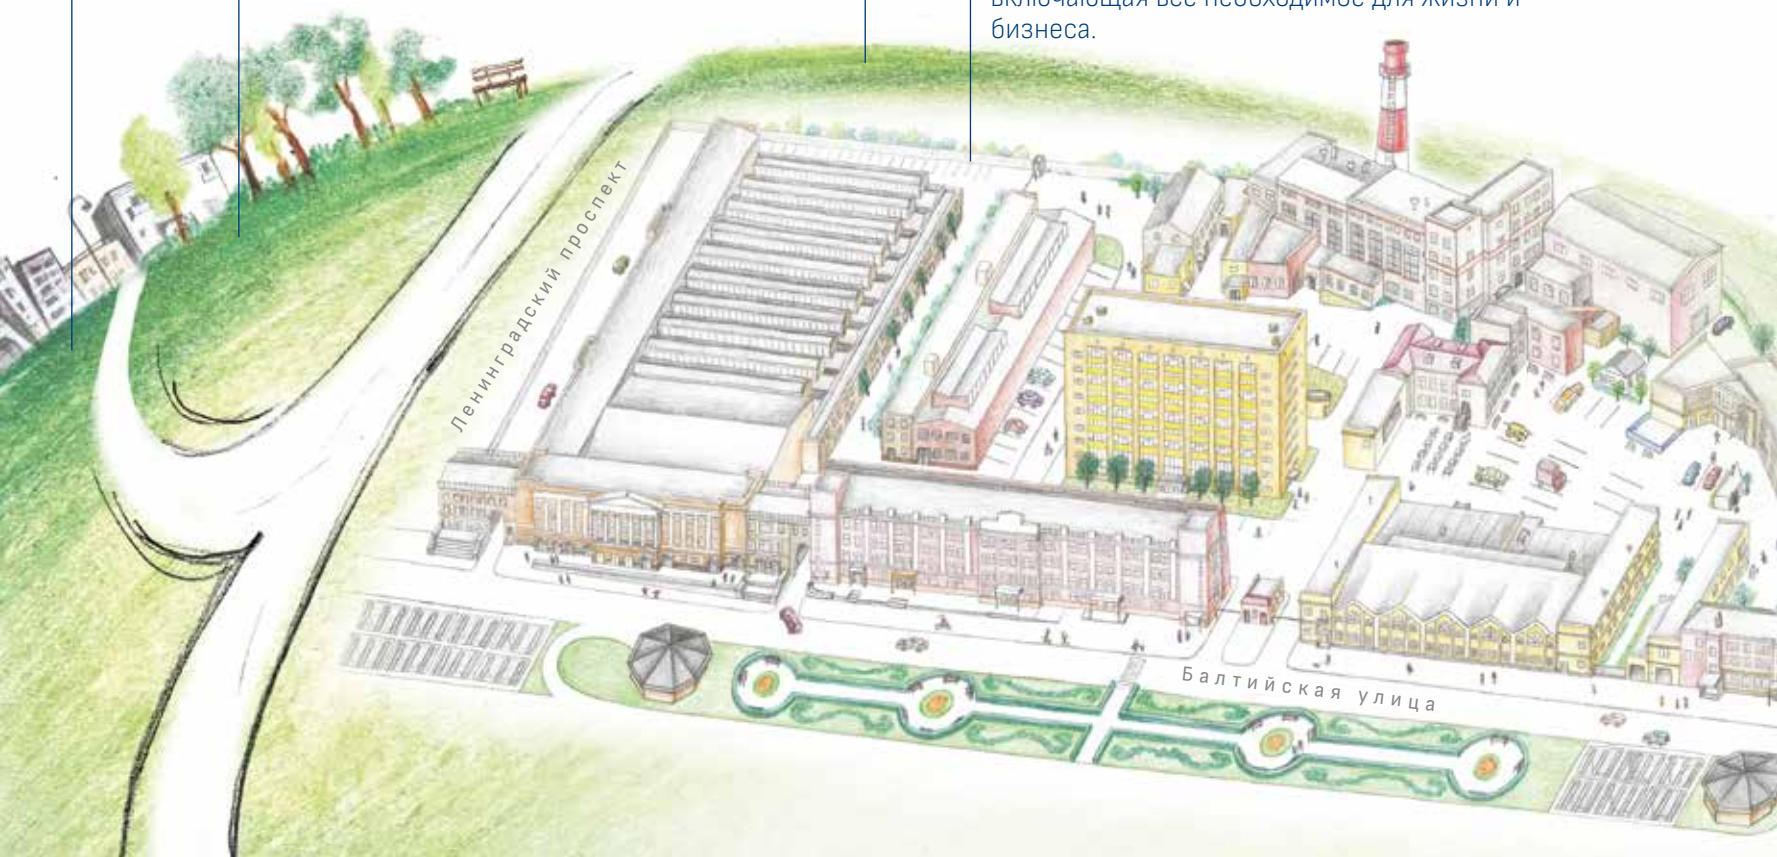

Центр культуры и бизнеса «МОСКВА-СОКОЛ» сегодня

7,6 га территории на пересечении
Ленинградского проспекта и Балтийской улицы.

Комплекс из **45** зданий и сооружений —
целый квартал, визитной карточкой которого
являются величественные строения в стиле
сталинского ампира.

Свыше **124** тысяч квадратных метров
арендных многофункциональных площадей.

Около **400** арендаторов — представителей
крупного, среднего и малого бизнеса,
работающих в разных направлениях. На площадке
сформирована полноценная инфраструктура,
включающая все необходимое для жизни и
бизнеса.