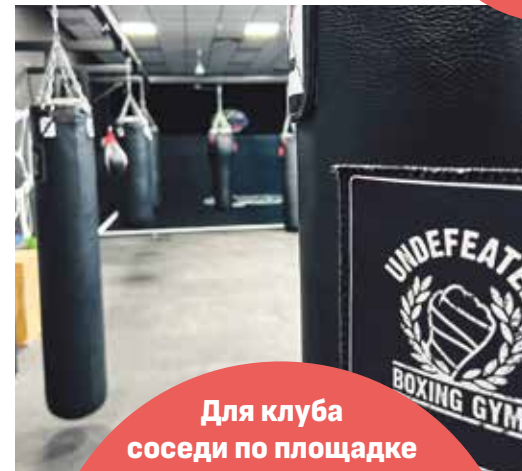

Undeatead Boxing Gym

Клуб единоборств

Клуб специализируется на единоборствах: ММА, бокс, тайский бокс, джиу-джитсу, фитбокс, грэппл. Хотите просто заниматься фитнесом? Пожалуйста! Здесь есть и такая возможность.

Есть все необходимое для проведения полноценных тренировок: современное оборудование, раздевалки и душевые кабины, опытные тренеры и внимательные администраторы.

Для клуба
соседи по площадке
«МОСКВА-СОКОЛ» – это
особенные клиенты,
и они выиграют **30%**
от стоимости абонемента
по паролю «Секция».

*Например, обычная стоимость
абонемента на 12 тренировок/
1 месяц – 6500 рублей,
для соседей – 4550 рублей*