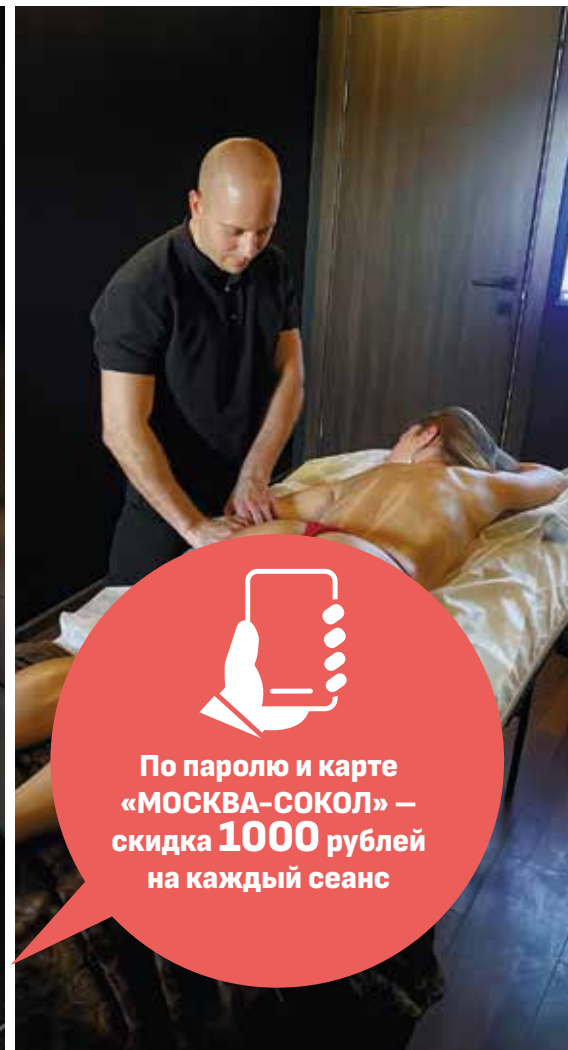

«СкульптоПластика»

Кабинет массажа

Кабинет Игоря Ситникова специализируется на скульптопластике (ручная скульптурная пластика). Это хороший способ борьбы с проблемными зонами фигуры – отложениями на бедрах, животе и так далее. Эффект всего от пары процедур сравним с эффектом от пластических операций.

Услуги кабинета:

- Коррекция фигуры ручными массажными технологиями за минимальное количество сеансов (1-3 сеанса до результата);
- Оздоровительный массаж, направленный на устранение болевого мышечного синдрома (1-2 сеанса);
- Спа-программы.

Адрес: Ленинградский пр-т, д. 80, корп. 1

Телефон: +7 925 339-40-63

Адрес в интернете:

taplink.cc/sculptoplastika

По паролю и карте
«МОСКВА-СОКОЛ» –
скидка **1000** рублей
на каждый сеанс